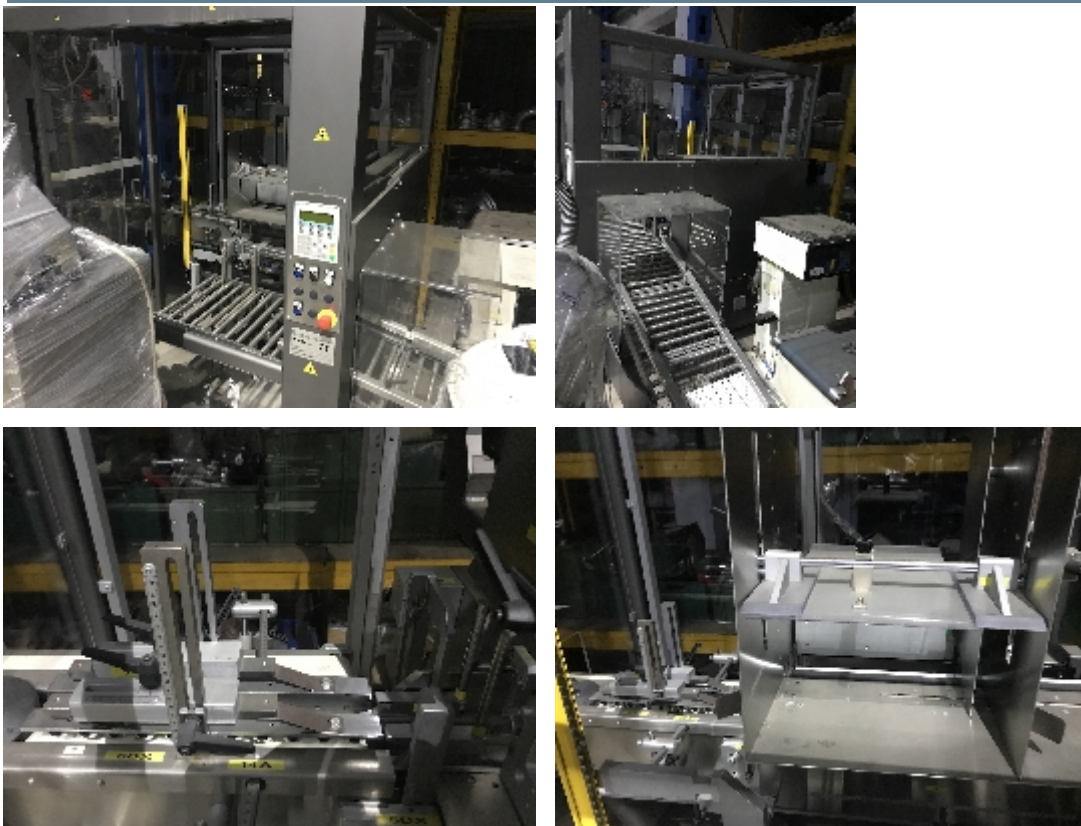

Kartonierer/Kartonpacker IMA CMP BA

Fotos

Angaben zum Produkt

Kategorie:	Kartonierer/Kartonpacker
Maschine:	CMP BA
Maschinencode:	IT226
Maschinenhersteller:	IMA
Baujahr:	2006

Beschreibung

INTIMAC S.R.L.

Via XXV Aprile, 8
21054 Fagnano Olona (VA) - Italia
Tel. +39 0331 1693557
email: inti@intisrl.it

Der BFB CPM ist ein halbautomatischer Kartonpacker mit Seitenbeladung, der speziell für Anwendungen mit niedriger Geschwindigkeit mit manueller Kartonbildung und automatischer Produktstapelung und -einführung entwickelt wurde.

Die freitragende Konstruktion der Maschine garantiert eine gute Zugänglichkeit und eine einfache Reinigung. Der BFB CPM ist ein halbautomatischer Kartonpacker mit Seitenbeladung, der speziell für Anwendungen mit niedriger Geschwindigkeit mit manueller Kartonbildung und automatischer Produktstapelung und -einführung entwickelt wurde.

Schneller Wechsel ohne Werkzeuge.

PLC für die Maschinensteuerung.

Integriert mit Verpackungs- oder Wickelmaschinen.

Sicherheitssystem für den Bediener.