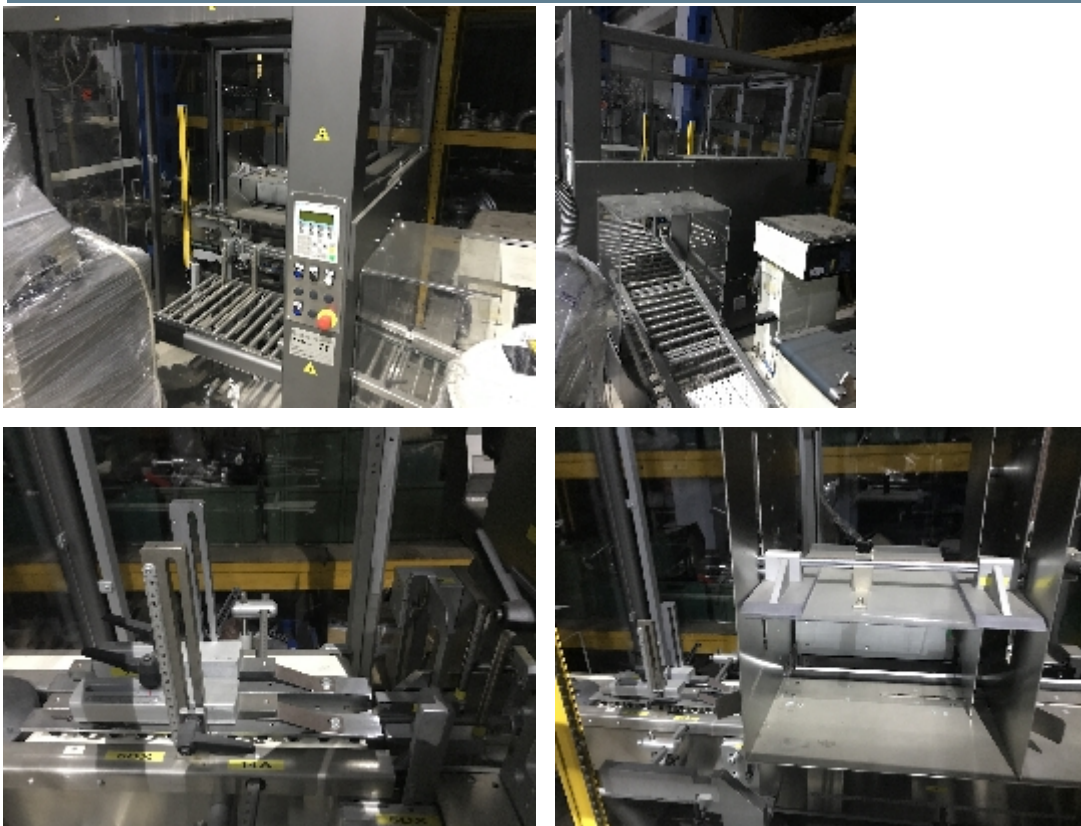

Estuchadoras/Empaquetadoras IMA CMP BA

Fotos

Detalles del producto

Categoría:	Estuchadoras/Empaquetadoras
Machine:	CMP BA
Machine code:	IT226
Fabricante:	IMA
Año de fabricación:	2006

Descripción

INTIMAC S.R.L.

Via XXV Aprile, 8
21054 Fagnano Olona (VA) - Italia
Tel. +39 0331 1693557
email: inti@intisrl.it

La BFB CPM es una empacadora de cajas de carga lateral semiautomática diseñada específicamente para aplicaciones de baja velocidad con formación manual de cajas y apilamiento e inserción automática del producto.

El diseño en voladizo de la máquina garantiza una gran accesibilidad y una fácil limpieza.

La BFB CPM es una empacadora de cajas de carga lateral semiautomática diseñada específicamente para aplicaciones de baja velocidad con formación manual de cajas y apilamiento e inserción automática del producto.

El diseño en voladizo de la máquina garantiza una gran accesibilidad y una fácil limpieza.

Características principales:

Estilo balcón - diseño simple.

Máxima accesibilidad a todos los componentes de la máquina.