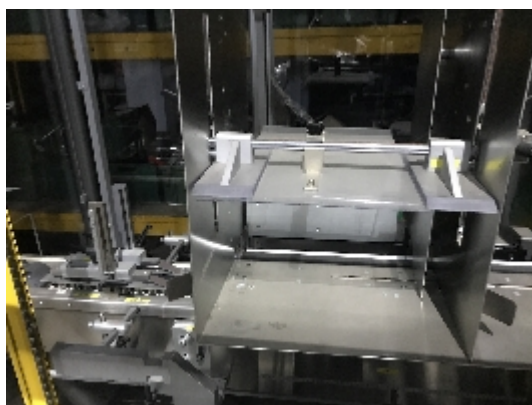

КАРТонируЮЩИЕ МАШИНЫ/Обертывания IMA CMP BA

Фотографии

Детали продукта

категория:	КАРТонируЮЩИЕ МАШИНЫ/Обертывания
машина:	CMP BA
Код оборудования:	IT226
Сборка:	IMA
Год сборки:	2006

описание

INTIMAC S.R.L.

Via XXV Aprile, 8
21054 Fagnano Olona (VA) - Italia
Tel. +39 0331 1693557
email: inti@intisrl.it

BFB CPM - это боковая полуавтоматическая машина, разработанная специально для низкоскоростных приложений с ручной формованием и укладкой и автоматической вставкой продукта.

Конструкция свеса машины обеспечивает большую доступность и легкую очистку.

BFB CPM - это боковая полуавтоматическая машина, разработанная специально для низкоскоростных приложений с ручной формованием и укладкой и автоматической вставкой продукта.

Конструкция свеса машины обеспечивает большую доступность и легкую очистку.

Основные характеристики:

Балконный стиль - простой дизайн.

Максимальная доступность для всех компонентов машины.

Быстрая смена без инструментов.