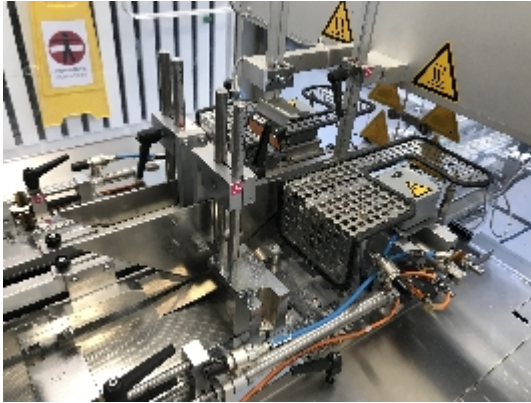

ОБЕРТОЧНЫЕ/ОБАНДЕРОЛИВАЮЩИЕ МАШИНЫ Pester Pac Automation PEWO Fold 1HS

Фотографии

INTIMAC S.R.L.
Via XXV Aprile, 8
21054 Fagnano Olona (VA) - Italia
Tel. +39 0331 1693557
email: inti@intisrl.it

Детали продукта

категория:	ОБЕРТОЧНЫЕ/ОБАНДЕРОЛИВАЮЩИЕ МАШИНЫ
машина:	PEWO Fold 1HS
Код оборудования:	IT224
Сборка:	Pester Pac Automation
Год сборки:	2000

описание

INTIMAC S.R.L.

Via XXV Aprile, 8
21054 Fagnano Olona (VA) - Italia
Tel. +39 0331 1693557
email: inti@intisrl.it

PEster модель PEster Сложите 1HS полоса с полным обмотки и уплотнения

Размер упаковки:

EL - 107-152 мм

EB - 57-126 мм

EH - 110-125 мм

Folentypen: PP, регенерированная целлюлоза, ПВХ

Напряжение мощности: 3 x 400 V-N-PE 50/60 Гц