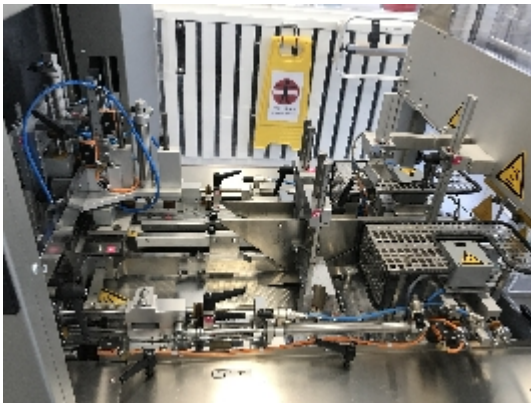

ОБЕРТОЧНЫЕ/ОБАНДЕРОЛИВАЮЩИЕ МАШИНЫ Pester Pac Automation PEWO Fold 1HS

Фотографии

INTIMAC S.R.L.
Via XXV Aprile, 8
21054 Fagnano Olona (VA) - Italia
Tel. +39 0331 1693557
email: inti@intisrl.it

Детали продукта

категория:	ОБЕРТОЧНЫЕ/ОБАНДЕРОЛИВАЮЩИЕ МАШИНЫ
машина:	PEWO Fold 1HS
Код оборудования:	IT224
Сборка:	Pester Pac Automation
Год сборки:	2000

описание

INTIMAC S.R.L.

Via XXV Aprile, 8
21054 Fagnano Olona (VA) - Italia
Tel. +39 0331 1693557
email: inti@intisrl.it

PEster модель PEster Сложите 1HS полоса с полным обмотки и уплотнения

Размер упаковки:

EL - 107-152 мм

EB - 57-126 мм

EH - 110-125 мм

Folentypen: PP, регенерированная целлюлоза, ПВХ

Напряжение мощности: 3 x 400 V-N-PE 50/60 Гц