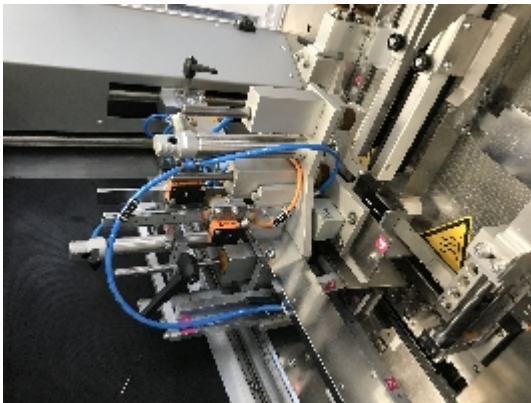

ОБЕРТОЧНЫЕ/ОБАНДЕРОЛИВАЮЩИЕ МАШИНЫ Pester Pac Automation PEWO Fold 1HS

Фотографии

INTIMAC S.R.L.
Via XXV Aprile, 8
21054 Fagnano Olona (VA) - Italia
Tel. +39 0331 1693557
email: inti@intisrl.it

Детали продукта

категория:	ОБЕРТОЧНЫЕ/ОБАНДЕРОЛИВАЮЩИЕ МАШИНЫ
машина:	PEWO Fold 1HS
Код оборудования:	IT224
Сборка:	Pester Pac Automation
Год сборки:	2000

описание

INTIMAC S.R.L.

Via XXV Aprile, 8
21054 Fagnano Olona (VA) - Italia
Tel. +39 0331 1693557
email: inti@intisrl.it

PEster модель PEster Сложите 1HS полоса с полным обмотки и уплотнения

Размер упаковки:

EL - 107-152 мм

EB - 57-126 мм

EH - 110-125 мм

Folentypen: PP, регенерированная целлюлоза, ПВХ

Напряжение мощности: 3 x 400 V-N-PE 50/60 Гц