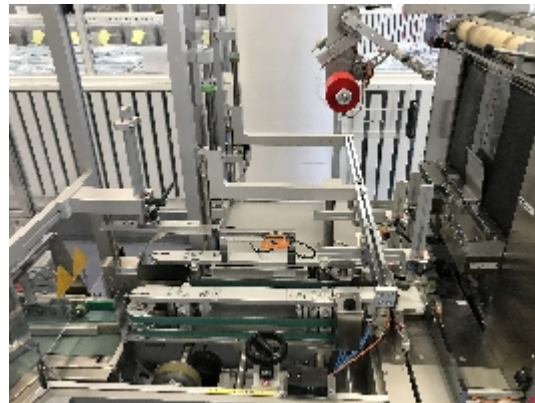

ОБЕРТОЧНЫЕ/ОБАНДЕРОЛИВАЮЩИЕ МАШИНЫ Pester Pac Automation PEWO Fold 1HS

Фотографии

INTIMAC S.R.L.
Via XXV Aprile, 8
21054 Fagnano Olona (VA) - Italia
Tel. +39 0331 1693557
email: inti@intisrl.it

Детали продукта

категория:	ОБЕРТОЧНЫЕ/ОБАНДЕРОЛИВАЮЩИЕ МАШИНЫ
машина:	PEWO Fold 1HS
Код оборудования:	IT224
Сборка:	Pester Pac Automation
Год сборки:	2000

описание

INTIMAC S.R.L.

Via XXV Aprile, 8
21054 Fagnano Olona (VA) - Italia
Tel. +39 0331 1693557
email: inti@intisrl.it

PEster модель PEster Сложите 1HS полоса с полным обмотки и уплотнения

Размер упаковки:

EL - 107-152 мм

EB - 57-126 мм

EH - 110-125 мм

Folentypen: PP, регенерированная целлюлоза, ПВХ

Напряжение мощности: 3 x 400 V-N-PE 50/60 Гц