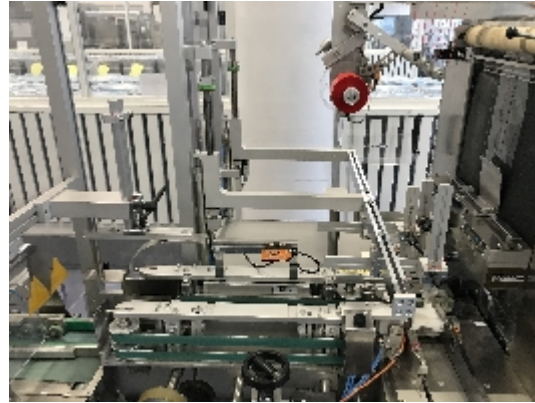

ОБЕРТОЧНЫЕ/ОБАНДЕРОЛИВАЮЩИЕ МАШИНЫ Pester Pac Automation PEWO Fold 1HS

Фотографии

INTIMAC S.R.L.
Via XXV Aprile, 8
21054 Fagnano Olona (VA) - Italia
Tel. +39 0331 1693557
email: inti@intisrl.it

Детали продукта

категория:	ОБЕРТОЧНЫЕ/ОБАНДЕРОЛИВАЮЩИЕ МАШИНЫ
машина:	PEWO Fold 1HS
Код оборудования:	IT224
Сборка:	Pester Pac Automation
Год сборки:	2000

описание

INTIMAC S.R.L.

Via XXV Aprile, 8
21054 Fagnano Olona (VA) - Italia
Tel. +39 0331 1693557
email: inti@intisrl.it

PEster модель PEster Сложите 1HS полоса с полным обмотки и уплотнения

Размер упаковки:

EL - 107-152 мм

EB - 57-126 мм

EH - 110-125 мм

Folentypen: PP, регенерированная целлюлоза, ПВХ

Напряжение мощности: 3 x 400 V-N-PE 50/60 Гц