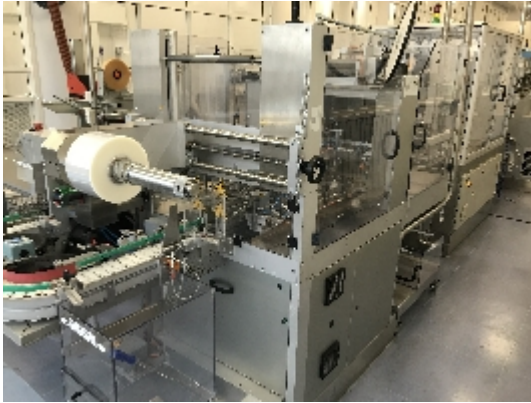

ОБЕРТОЧНЫЕ/ОБАНДЕРОЛИВАЮЩИЕ МАШИНЫ Pester Pac Automation PEWO Fold 1HS

Фотографии

INTIMAC S.R.L.
Via XXV Aprile, 8
21054 Fagnano Olona (VA) - Italia
Tel. +39 0331 1693557
email: inti@intisrl.it

Детали продукта

категория:	ОБЕРТОЧНЫЕ/ОБАНДЕРОЛИВАЮЩИЕ МАШИНЫ
машина:	PEWO Fold 1HS
Код оборудования:	IT224
Сборка:	Pester Pac Automation
Год сборки:	2000

описание

INTIMAC S.R.L.

Via XXV Aprile, 8
21054 Fagnano Olona (VA) - Italia
Tel. +39 0331 1693557
email: inti@intisrl.it

PEster модель PEster Сложите 1HS полоса с полным обмотки и уплотнения

Размер упаковки:

EL - 107-152 мм

EB - 57-126 мм

EH - 110-125 мм

Folentypen: PP, регенерированная целлюлоза, ПВХ

Напряжение мощности: 3 x 400 V-N-PE 50/60 Гц