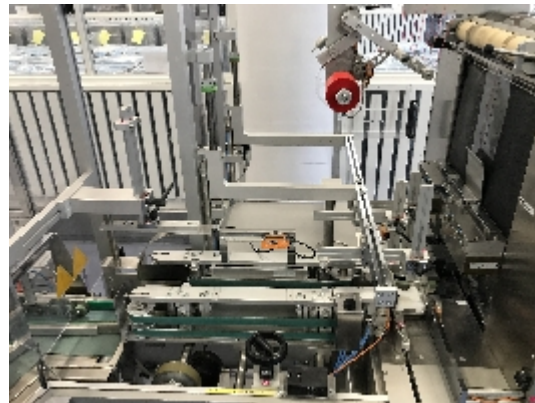

Fardeleuses / Cercleuses Pester Pac Automation PEWO Fold 1HS

Images

INTIMAC S.R.L.
Via XXV Aprile, 8
21054 Fagnano Olona (VA) - Italia
Tel. +39 0331 1693557
email: inti@intisrl.it

Détails du produit

Catégorie:	Fardeleuses / Cercleuses
Machine:	PEWO Fold 1HS
Référence machine:	IT224
Constructeur:	Pester Pac Automation
Année:	2000

Description