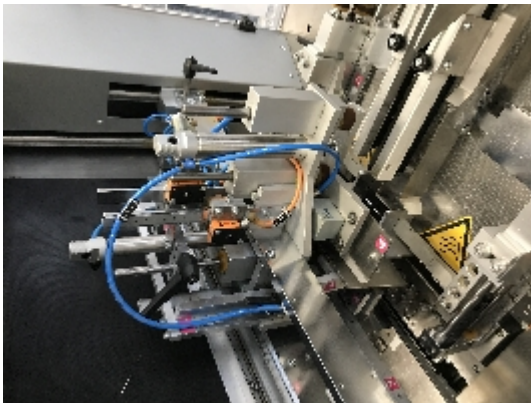

Fardeleuses / Cercleuses Pester Pac Automation PEWO Fold 1HS

Images

INTIMAC S.R.L.
Via XXV Aprile, 8
21054 Fagnano Olona (VA) - Italia
Tel. +39 0331 1693557
email: inti@intisrl.it

Détails du produit

Catégorie:	Fardeleuses / Cercleuses
Machine:	PEWO Fold 1HS
Référence machine:	IT224
Constructeur:	Pester Pac Automation
Année:	2000

Description