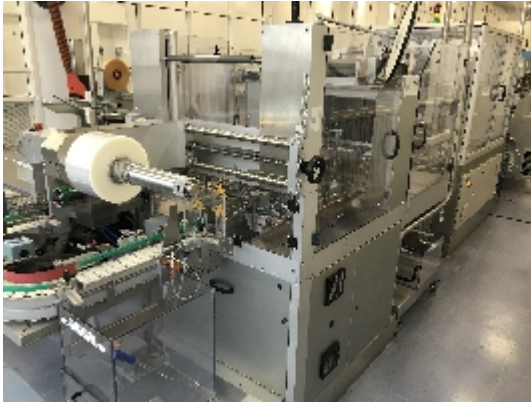

Fardeleuses / Cercleuses Pester Pac Automation PEWO Fold 1HS

Images

INTIMAC S.R.L.
Via XXV Aprile, 8
21054 Fagnano Olona (VA) - Italia
Tel. +39 0331 1693557
email: inti@intisrl.it

Détails du produit

Catégorie:	Fardeleuses / Cercleuses
Machine:	PEWO Fold 1HS
Référence machine:	IT224
Constructeur:	Pester Pac Automation
Année:	2000

Description