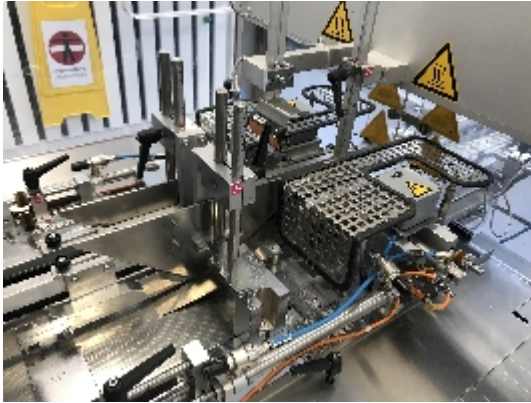

Fardeleuses / Cercleuses Pester Pac Automation PEWO Fold 1HS

Images

INTIMAC S.R.L.
Via XXV Aprile, 8
21054 Fagnano Olona (VA) - Italia
Tel. +39 0331 1693557
email: inti@intisrl.it

Détails du produit

Catégorie:	Fardeleuses / Cercleuses
Machine:	PEWO Fold 1HS
Référence machine:	IT224
Constructeur:	Pester Pac Automation
Année:	2000

Description