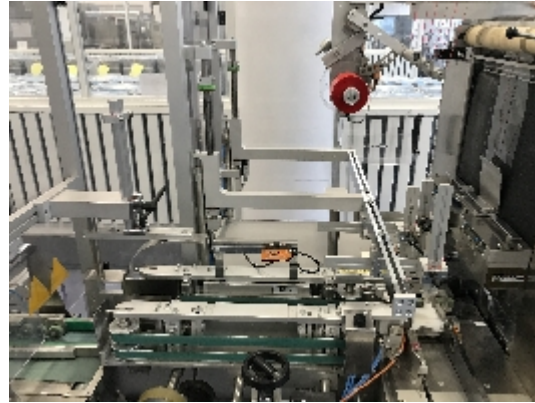

Fardeleuses / Cercleuses Pester Pac Automation PEWO Fold 1HS

Images

INTIMAC S.R.L.
Via XXV Aprile, 8
21054 Fagnano Olona (VA) - Italia
Tel. +39 0331 1693557
email: inti@intisrl.it

Détails du produit

Catégorie:	Fardeleuses / Cercleuses
Machine:	PEWO Fold 1HS
Référence machine:	IT224
Constructeur:	Pester Pac Automation
Année:	2000