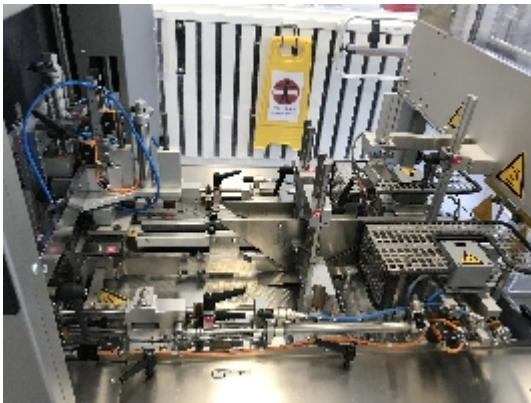

Fardeleuses / Cercleuses Pester Pac Automation PEWO Fold 1HS

Images

INTIMAC S.R.L.
Via XXV Aprile, 8
21054 Fagnano Olona (VA) - Italia
Tel. +39 0331 1693557
email: inti@intisrl.it

Détails du produit

Catégorie:	Fardeleuses / Cercleuses
Machine:	PEWO Fold 1HS
Référence machine:	IT224
Constructeur:	Pester Pac Automation
Année:	2000

Description