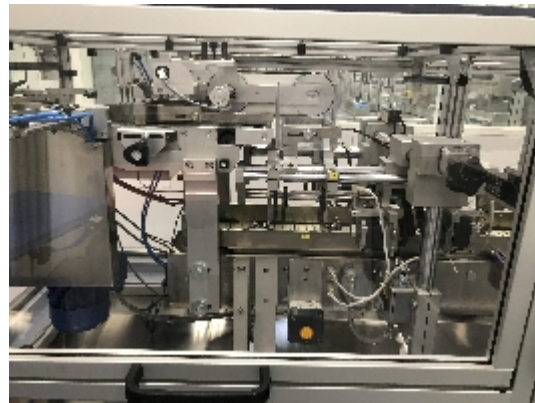

Lignes Complètes ROMACO UPS4 ETX - P100 - PAK 300

Images

INTIMAC S.R.L.
Via XXV Aprile, 8
21054 Fagnano Olona (VA) - Italia
Tel. +39 0331 1693557
email: inti@intisrl.it

INTIMAC S.R.L.
Via XXV Aprile, 8
21054 Fagnano Olona (VA) - Italia
Tel. +39 0331 1693557
email: inti@intisrl.it

Détails du produit

Catégorie:	Lignes Complètes
Machine:	UPS4 ETX - P100 - PAK 300
Référence machine:	IT221
Constructeur:	ROMACO
Année:	2001

Description