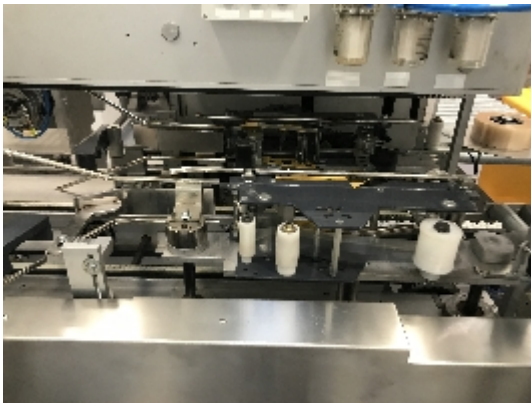

Lignes Complètes ROMACO UPS4 ETX - P100 - PAK 300

Images

INTIMAC S.R.L.
Via XXV Aprile, 8
21054 Fagnano Olona (VA) - Italia
Tel. +39 0331 1693557
email: inti@intisrl.it

INTIMAC S.R.L.
Via XXV Aprile, 8
21054 Fagnano Olona (VA) - Italia
Tel. +39 0331 1693557
email: inti@intisrl.it

Détails du produit

Catégorie:	Lignes Complètes
Machine:	UPS4 ETX - P100 - PAK 300
Référence machine:	IT221
Constructeur:	ROMACO
Année:	2001

Description