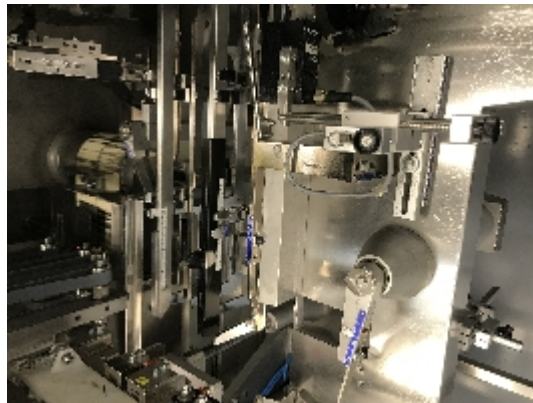

Lignes Complètes ROMACO UPS4 ETX - P100 - PAK 300

Images

INTIMAC S.R.L.
Via XXV Aprile, 8
21054 Fagnano Olona (VA) - Italia
Tel. +39 0331 1693557
email: inti@intisrl.it

INTIMAC S.R.L.
Via XXV Aprile, 8
21054 Fagnano Olona (VA) - Italia
Tel. +39 0331 1693557
email: inti@intisrl.it

Détails du produit

Catégorie:	Lignes Complètes
Machine:	UPS4 ETX - P100 - PAK 300
Référence machine:	IT221
Constructeur:	ROMACO
Année:	2001

Description