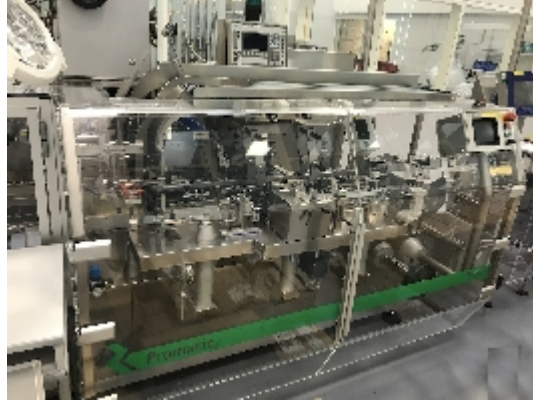

Lignes Complètes ROMACO UPS4 ETX - P100 - PAK 300

Images

INTIMAC S.R.L.
Via XXV Aprile, 8
21054 Fagnano Olona (VA) - Italia
Tel. +39 0331 1693557
email: inti@intisrl.it

INTIMAC S.R.L.
Via XXV Aprile, 8
21054 Fagnano Olona (VA) - Italia
Tel. +39 0331 1693557
email: inti@intisrl.it

Détails du produit

Catégorie:	Lignes Complètes
Machine:	UPS4 ETX - P100 - PAK 300
Référence machine:	IT221
Constructeur:	ROMACO
Année:	2001

Description