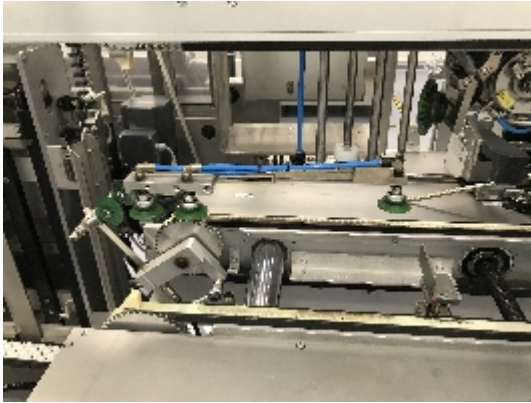

Lignes Complètes ROMACO UPS4 ETX - P100 - PAK 300

Images

INTIMAC S.R.L.
Via XXV Aprile, 8
21054 Fagnano Olona (VA) - Italia
Tel. +39 0331 1693557
email: inti@intisrl.it

INTIMAC S.R.L.
Via XXV Aprile, 8
21054 Fagnano Olona (VA) - Italia
Tel. +39 0331 1693557
email: inti@intisrl.it

Détails du produit

Catégorie:	Lignes Complètes
Machine:	UPS4 ETX - P100 - PAK 300
Référence machine:	IT221
Constructeur:	ROMACO
Année:	2001

Description