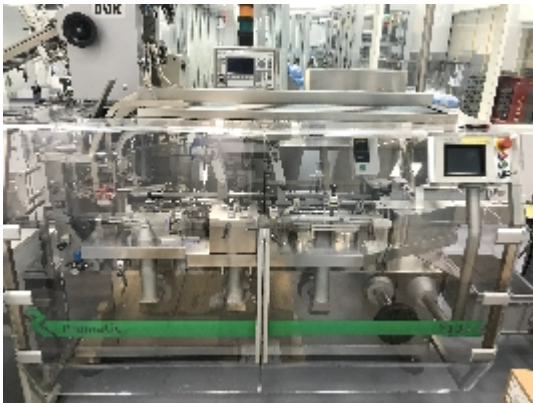

Lignes Complètes ROMACO UPS4 ETX - P100 - PAK 300

Images

INTIMAC S.R.L.
Via XXV Aprile, 8
21054 Fagnano Olona (VA) - Italia
Tel. +39 0331 1693557
email: inti@intisrl.it

INTIMAC S.R.L.
Via XXV Aprile, 8
21054 Fagnano Olona (VA) - Italia
Tel. +39 0331 1693557
email: inti@intisrl.it

Détails du produit

Catégorie:	Lignes Complètes
Machine:	UPS4 ETX - P100 - PAK 300
Référence machine:	IT221
Constructeur:	ROMACO
Année:	2001

Description