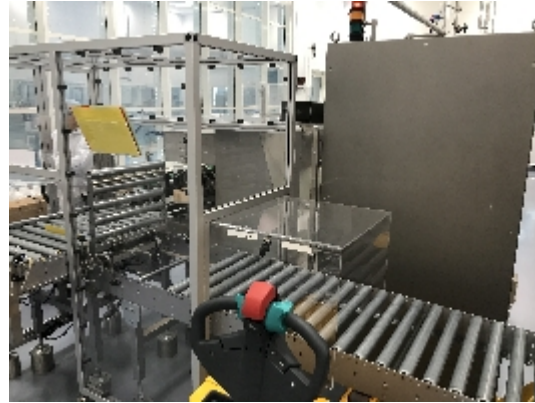

Détails du produit

Catégorie:	Lignes Complètes
Machine:	UPS4 ETX - P100 - PAK 300
Référence machine:	IT221
Constructeur:	ROMACO
Année:	2001

Description