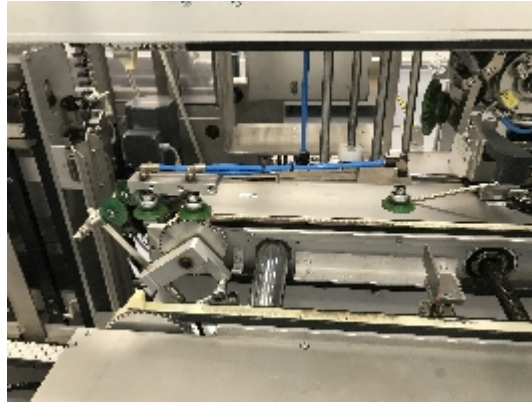

Etuyeuse / Encartonneuse ROMACO PAK 300

Images

Détails du produit

Catégorie:	Etuyeuse / Encartonneuse
Machine:	PAK 300
Référence machine:	IT220
Constructeur:	ROMACO
Année:	2001

Description