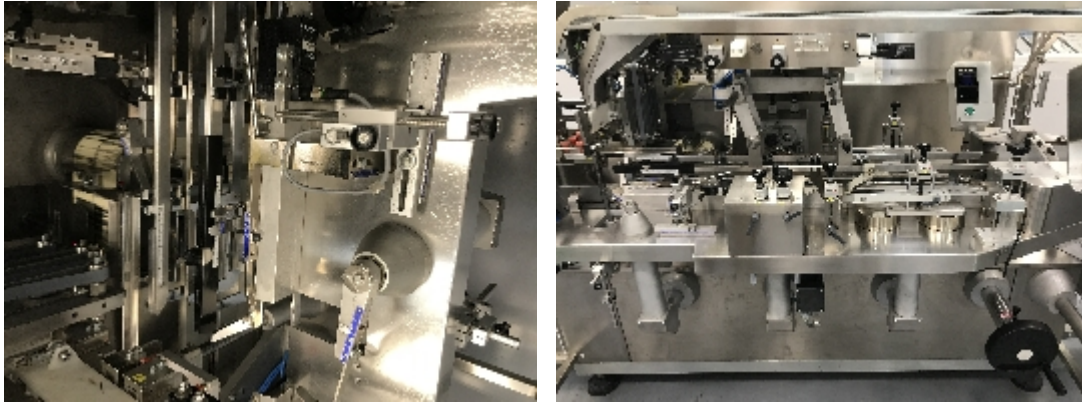

## Estuchadoras/Empaquetadoras ROMACO P100

### Fotos

## Detalles del producto

<b>Categoría:</b>	Estuchadoras/Empaquetadoras
<b>Machine:</b>	P100
<b>Machine code:</b>	IT219
<b>Fabricante:</b>	ROMACO
<b>Año de fabricación:</b>	2001

## Descripción

Estuchadora Romaco Promatic P100  
Estuchadora intermitente horizontal con alimentacion para blisters.  
Año de fabricacion: 2001  
Medidas del estuche  
Ancho: 'A' 20 to 100 mm  
Alto: 'B' 15 to 60 mm  
Largo: 'C' 60 to 150 mm  
A + B Max 160 mm  
Velocidad maxima: 100 estuches por minuto  
Alimentador automatico de blisters  
Alimentador de estuches ajustables  
Codificador de estuches  
Lector de codigos de barra Leatus  
Dobladora de folletos Guk  
Apta para estuches de encaje