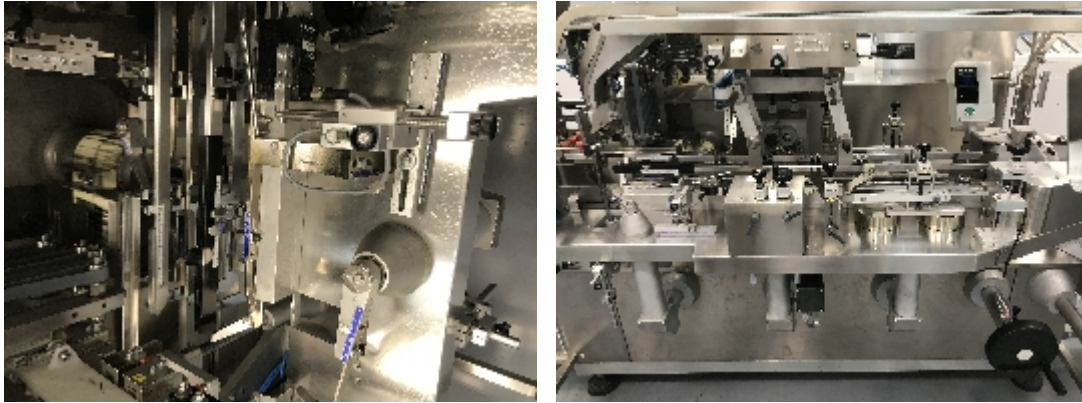

КАРТонируЮЩИЕ МАШИНЫ/Обертывания ROMACO P100

Фотографии

Детали продукта

категория:	КАРТонирующие машины/Обертывания
машина:	P100
Код оборудования:	IT219
Сборка:	ROMACO
Год сборки:	2001

описание

Ромако Проматик P100 Картонер
Периодически движущаяся горизонтальная карта
Год выпуска: 2001
Диапазон мультфильмов
Ширина: от 20 до 100 мм
Глубина: В' от 15 до 60 мм
Длина: От 60 до 150 мм
А - В Макс 160 мм
Максимальная скорость: 100 коробок в минуту
Автоматический журнал для кормления пузырьками
GUK флаер авто-вставки
Регулируемая система питания ведра
Картонные блоки кодирования
Laetus Argus Фарма Код Чтение системы
Так закрытия коробки набор