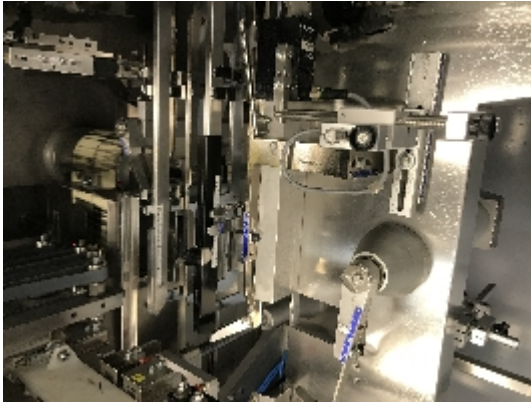

Etuyeuse / Encartonneuse ROMACO P100

Images

Détails du produit

Catégorie:	Etuyeuse / Encartonneuse
Machine:	P100
Référence machine:	IT219
Constructeur:	ROMACO
Année:	2001

Description