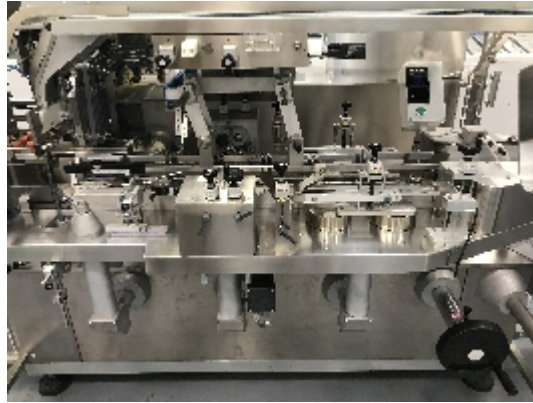

Etuyeuse / Encartonneuse ROMACO P100

Images

Détails du produit

Catégorie:	Etuyeuse / Encartonneuse
Machine:	P100
Référence machine:	IT219
Constructeur:	ROMACO
Année:	2001

Description