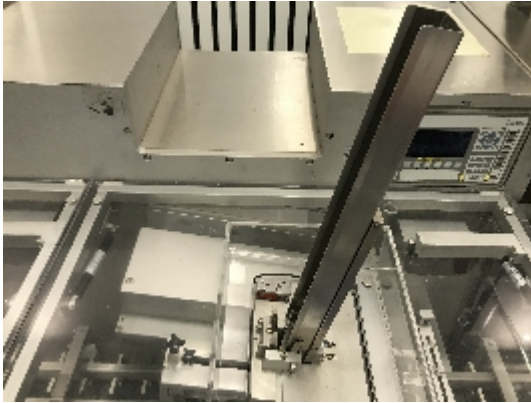

Estuchadoras/Empaquetadoras Uhlmann C2205

Fotos

Detalles del producto

Categoría:	Estuchadoras/Empaquetadoras
Machine:	C2205
Machine code:	IT218
Fabricante:	Uhlmann
Año de fabricación:	1998

Descripción

INTIMAC S.R.L.

Los atributos convincentes incluyen el diseño en voladizo GMP y farmacéuticamente compatible con revestimiento de acero inoxidable V2A de las superficies internas, la estructura modular para la actualización posterior de estaciones separadas, así como la separación constante de los elementos de accionamiento y los conjuntos operativos.

Gracias a los alimentadores de cartón patentados TwinStar y TriStar, la estuchadora ofrece una calidad y productividad uniformes, no solo en condiciones de producción ideales, sino también cuando se procesan cajas de calidad crítica.

La estuchadora C 2205 está diseñada para una producción máxima de 250 cajas/minuto con una opción de hasta 300 cajas/minuto.

Detalles técnicos:

Salida máx. 250 estuches por minuto

Tamaño máximo del cartón (AxBXH) 100 x 90 x 150 mm