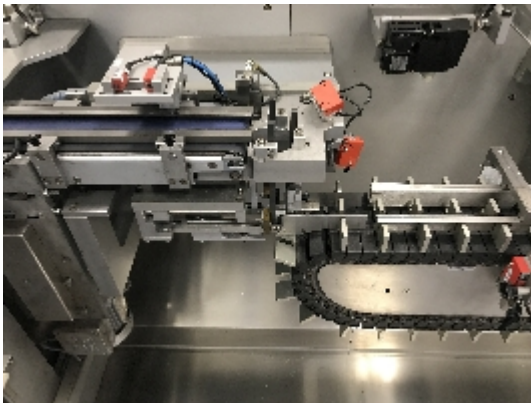

Estuchadoras/Empaquetadoras Uhlmann C2205

Fotos

Detalles del producto

Categoría:	Estuchadoras/Empaquetadoras
Machine:	C2205
Machine code:	IT218
Fabricante:	Uhlmann
Año de fabricación:	1998

Descripción

INTIMAC S.R.L.

Los atributos convincentes incluyen el diseño en voladizo GMP y farmacéuticamente compatible con revestimiento de acero inoxidable V2A de las superficies internas, la estructura modular para la actualización posterior de estaciones separadas, así como la separación constante de los elementos de accionamiento y los conjuntos operativos.

Gracias a los alimentadores de cartón patentados TwinStar y TriStar, la estuchadora ofrece una calidad y productividad uniformes, no solo en condiciones de producción ideales, sino también cuando se procesan cajas de calidad crítica.

La estuchadora C 2205 está diseñada para una producción máxima de 250 cajas/minuto con una opción de hasta 300 cajas/minuto.

Detalles técnicos:

Salida máx. 250 estuches por minuto

Tamaño máximo del cartón (AxBXH) 100 x 90 x 150 mm