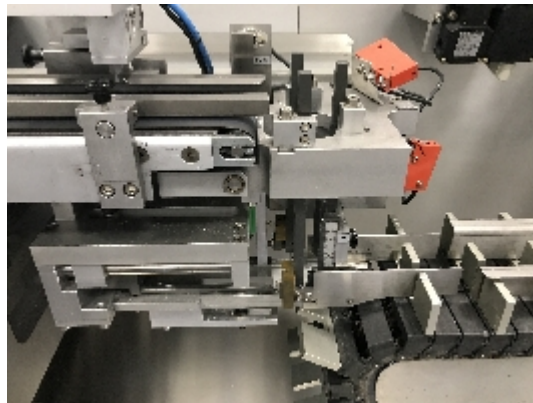

Estuchadoras/Empaquetadoras Uhlmann C2205

Fotos

Detalles del producto

Categoría:	Estuchadoras/Empaquetadoras
Machine:	C2205
Machine code:	IT218
Fabricante:	Uhlmann
Año de fabricación:	1998

Descripción

INTIMAC S.R.L.

Los atributos convincentes incluyen el diseño en voladizo GMP y farmacéuticamente compatible con revestimiento de acero inoxidable V2A de las superficies internas, la estructura modular para la actualización posterior de estaciones separadas, así como la separación constante de los elementos de accionamiento y los conjuntos operativos.

Gracias a los alimentadores de cartón patentados TwinStar y TriStar, la estuchadora ofrece una calidad y productividad uniformes, no solo en condiciones de producción ideales, sino también cuando se procesan cajas de calidad crítica.

La estuchadora C 2205 está diseñada para una producción máxima de 250 cajas/minuto con una opción de hasta 300 cajas/minuto.

Detalles técnicos:

Salida máx. 250 estuches por minuto

Tamaño máximo del cartón (AxBXH) 100 x 90 x 150 mm