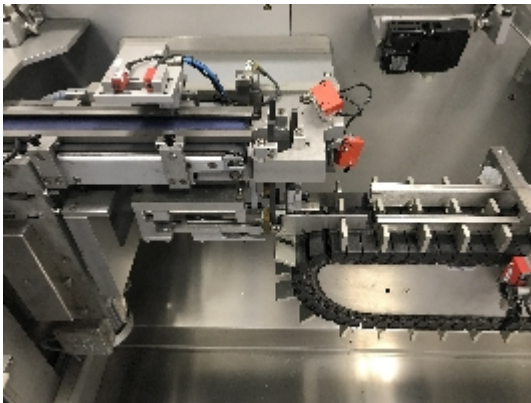

Etuyeuse / Encartonneuse Uhlmann C2205

Images

Détails du produit

Catégorie:	Etuyeuse / Encartonneuse
Machine:	C2205
Référence machine:	IT218
Constructeur:	Uhlmann
Année:	1998

Description