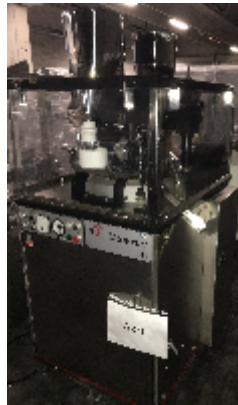

Tabletadoras /Desempolvadores de Tabletetas Manesty BB4

Fotos

Detalles del producto

Categoría:	Vendido
Machine:	BB4
Machine code:	IT217
Fabricante:	Manesty
Año de fabricación:	2000

Descripción

INTIMAC S.R.L.

Via XXV Aprile, 8
21054 Fagnano Olona (VA) - Italia
Tel. +39 0331 1693557
email: inti@intisrl.it

Tabletadora Manesty BB4

Número de estaciones: 27

Salida - tableta para la hora: 54,000 – 162,000

Profundidad máxima de llenado: 17.5 mm (11/16")

Diámetro máximo de la tableta: 16 mm (5/8")

Entrada de ponche superior: 1,5 mm - 8 mm (1/16";) - (5/16")

Matriz de círculo de paso de punzón: 384 mm (15. 1/8")

Velocidad de la torreta: 17 - 50 rpm

Presión máxima de operación:

Muelle estándar: 65KN (6,5 toneladas)

Resorte ligero: 20 KN (2 toneladas)

Diámetro del rodillo de presión 203 mm (8")

Punzón superior/inferior: 133 mm (5. 1/4")

Diámetro de la matriz: 30,1 mm (1,3/16")

Altura del troquel: 22,22 mm (7/8")