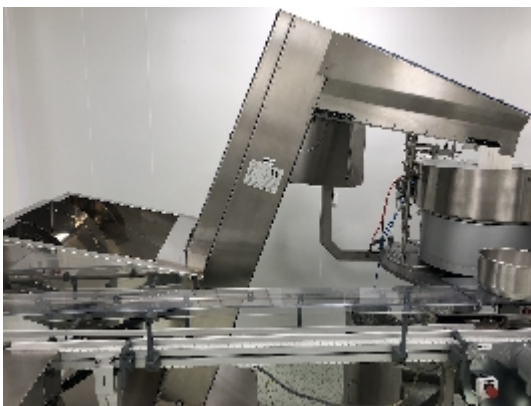

## Boucheuse / Scelleuse Rudolf Deckert AVR

### Images

## Détails du produit

<b>Catégorie:</b>	Boucheuse / Scelleuse
<b>Machine:</b>	AVR
<b>Référence machine:</b>	IT209 20-0015
<b>Constructeur:</b>	Rudolf Deckert
<b>Année:</b>	2012