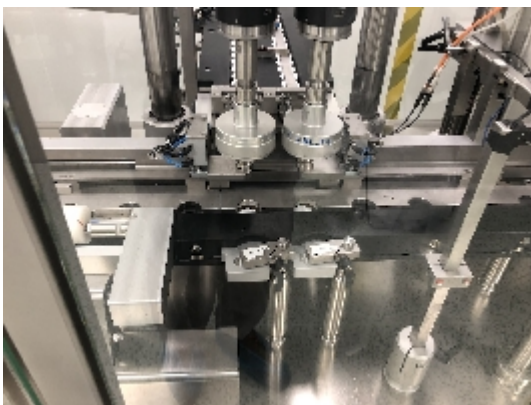

## Boucheuse / Scelleuse Rudolf Deckert AVR

### Images

## Détails du produit

<b>Catégorie:</b>	Boucheuse / Scelleuse
<b>Machine:</b>	AVR
<b>Référence machine:</b>	IT209 20-0015
<b>Constructeur:</b>	Rudolf Deckert
<b>Année:</b>	2012