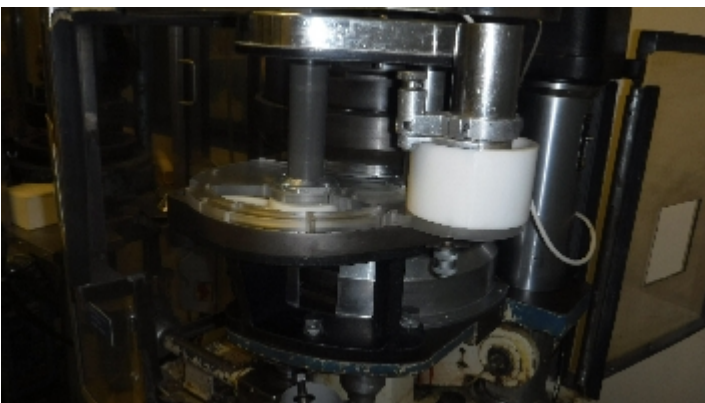

Comprimeuse/Collecteur de poussière Manesty Express

Images

Détails du produit

Catégorie:	Comprimeuse/Collecteur de poussière
Machine:	Express
Référence machine:	IT203
Constructeur:	Manesty
Année:	n/a

Description
