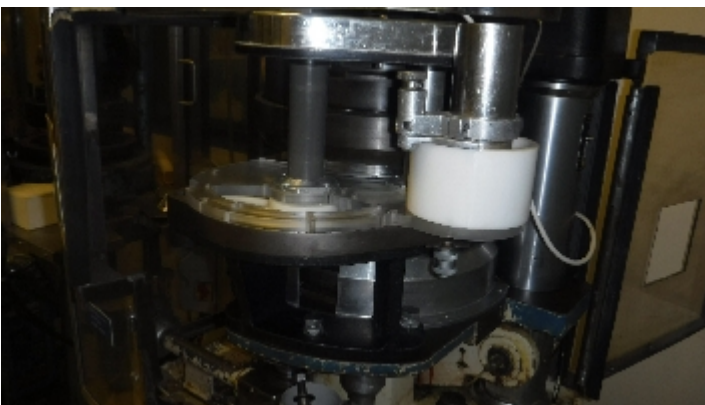

## Dettagli prodotto

<b>Categoria:</b>	Comprimatrici/Depolverizzatori
<b>Macchina:</b>	Express
<b>Codice macchina:</b>	IT203
<b>Costruttore:</b>	Manesty
<b>Anno di costruzione:</b>	n/a

## Descrizione

COMPRIMITRICE PER COMPRESSE MANESTY Express  
N° DI STAZIONI: 16  
Pressione massima: 6.1/2  
Diametro dei punzoni: 19 mm  
Lunghezza del punzone superiore: 133.6  
Lunghezza del punzone inferiore: 133.6  
Velocità meccanica massima: 90.000  
Altezza della macchina: 160 mm  
Spazio occupato: 584 mm x 851 mm  
Peso approssimativo della macchina: 695 Kg