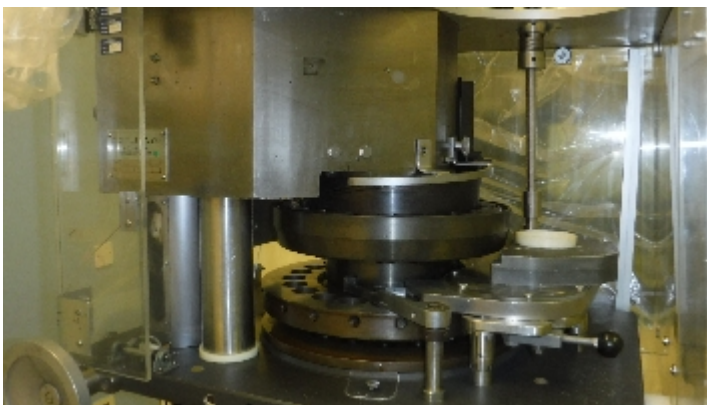

### Fotos

## Beschreibung

Tablettenpresse Kilian RTS 21  
Technische Details :  
Komprimierte Ausgabe: 146. 500/h  
Anzahl der Stationen: 21 Stationen  
Max. Tablettendurchmesser: 25 mm  
Maximale Füllungstiefe: 20 mm  
Max. Druckkraft: 100 kN  
Anfangs-Druckkraft: 23 kN  
Werkzeugtyp: EU-Norm D  
Maschinenhöhe mit Einfülltrichter: 1900 mm  
Projektfläche: 1100 x 800  
Gewicht: 1700 Kg