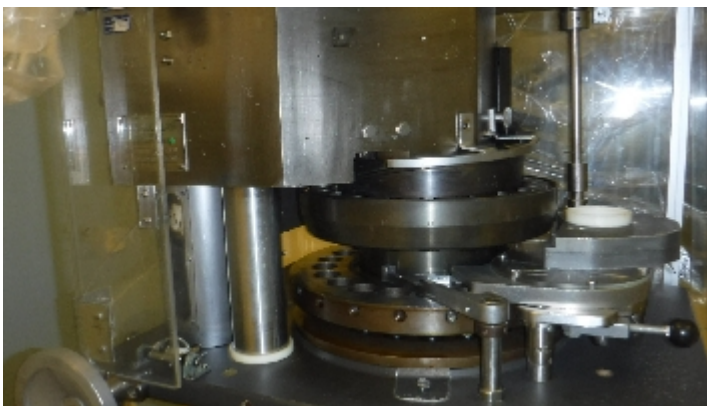

## Tablettenpressen/Tablettenentstauber KILIAN RTS 21

### Fotos

## Beschreibung

Tablettenpresse Kilian RTS 21  
Technische Details :  
Komprimierte Ausgabe: 146. 500/h  
Anzahl der Stationen: 21 Stationen  
Max. Tablettendurchmesser: 25 mm  
Maximale Füllungstiefe: 20 mm  
Max. Druckkraft: 100 kN  
Anfangs-Druckkraft: 23 kN  
Werkzeugtyp: EU-Norm D  
Maschinenhöhe mit Einfülltrichter: 1900 mm  
Projektfläche: 1100 x 800  
Gewicht: 1700 Kg