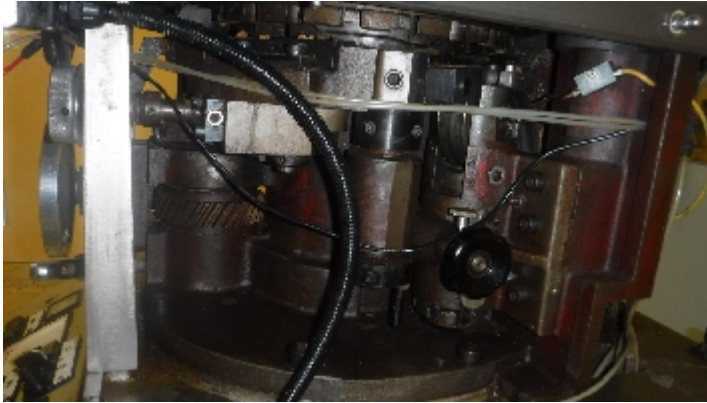

Angaben zum Produkt

Kategorie:	Verkauft
Maschine:	RTS 21
Maschinencode:	IT193
Maschinenhersteller:	KILIAN
Baujahr:	1990

Beschreibung

Tablettenpresse Kilian RTS 21
Technische Details :
Komprimierte Ausgabe: 146. 500/h
Anzahl der Stationen: 21 Stationen
Max. Tablettendurchmesser: 25 mm
Maximale Füllungstiefe: 20 mm
Max. Druckkraft: 100 kN
Anfangs-Druckkraft: 23 kN
Werkzeugtyp: EU-Norm D
Maschinenhöhe mit Einfülltrichter: 1900 mm
Projektfläche: 1100 x 800
Gewicht: 1700 Kg