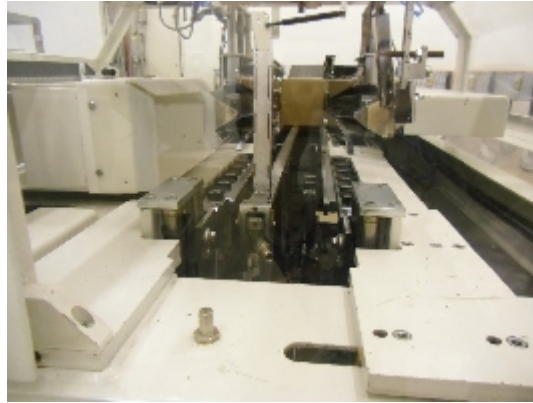

Astucciatrici/Incartonatrici Prb NEWPOCKET

Immagini

INTIMAC S.R.L.
Via XXV Aprile, 8
21054 Fagnano Olona (VA) - Italia
Tel. +39 0331 1693557
email: inti@intisrl.it

Dettagli prodotto

Categoria:	Astuciatrici/Incartonatrici
Macchina:	NEWPOCKET
Codice macchina:	IT182 20-00055

INTIMAC S.R.L.

Via XXV Aprile, 8
21054 Fagnano Olona (VA) - Italia
Tel. +39 0331 1693557
email: inti@intisrl.it

Costruttore:	Prb
Anno di costruzione:	1992

Descrizione

L'incartonatrice a caricamento laterale servoassistita, progettata per operare in ciclo continuo, raccoglie i prodotti nella quantità e nello schema specifico della cassa, li introduce all'interno della cassa, che è stata precedentemente prelevata dallo stoccaggio della cassa e squadrata e la chiude con Hot Melt o nastro autoadesivo.