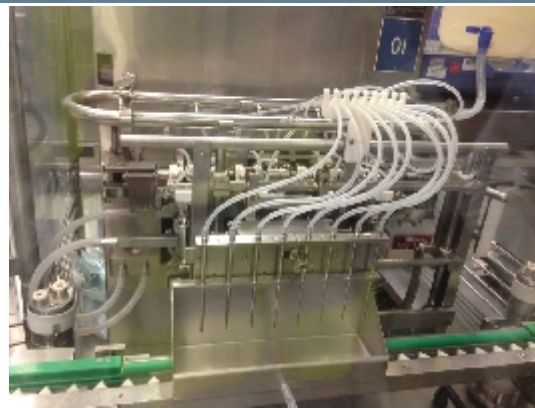

Remplisseuse e Boucheuse Stérile BOSCH SFM 2007 C

Images

INTIMAC S.R.L.

Via XXV Aprile, 8
21054 Fagnano Olona (VA) - Italia
Tel. +39 0331 1693557
email: inti@intisrl.it

Détails du produit

| | |
|---------------------------|----------------------------------|
| Catégorie: | Remplisseuse e Boucheuse Stérile |
| Machine: | SFM 2007 C |
| Référence machine: | IT127 |
| Constructeur: | BOSCH |
| Année: | 1993 |

Description