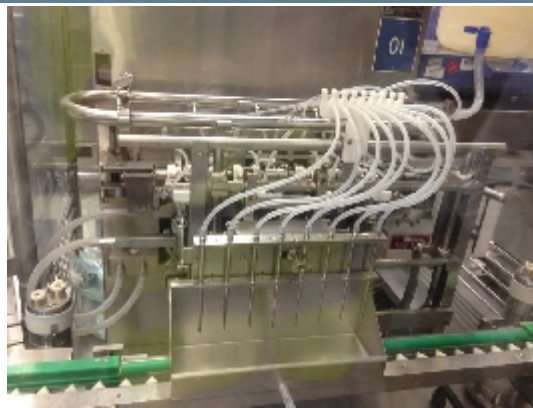

Llenadoras y Tapadoras para Inyectables BOSCH SFM 2007 C

Fotos

INTIMAC S.R.L.

Via XXV Aprile, 8
21054 Fagnano Olona (VA) - Italia
Tel. +39 0331 1693557
email: inti@intisrl.it

Detalles del producto

Categoría:	Llenadoras y Tapadoras para Inyectables
Machine:	SFM 2007 C
Machine code:	IT127
Fabricante:	BOSCH
Año de fabricación:	1993

Descripción

Llenadora y taponadora de viales inyectables Bosch Modelo FSM - 2007 C.
Año de fabricación: 1993 Velocidad de la máquina 18.000 viales/h.
Volumen de llenado con las bombas instaladas 1-15 ml.
Vibrador con alimentador de tapones en goma.