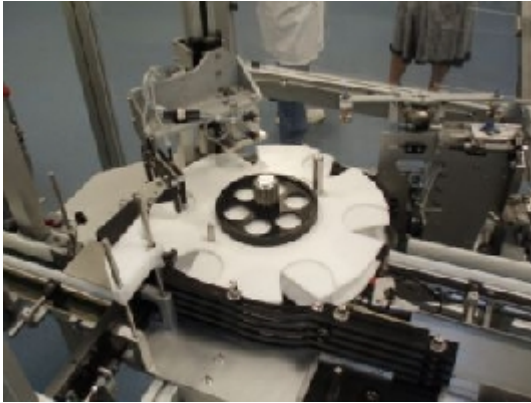

Lineas Completas King SC4

Fotos

Detalles del producto

Categoría:	Lineas Completas
Machine:	SC4
Machine code:	IT125
Fabricante:	King
Año de fabricación:	1990

Descripción

Contadora y tapadora
Marca: King - FD Engineering
Modelo: SC4
Año: 1990 - 2005