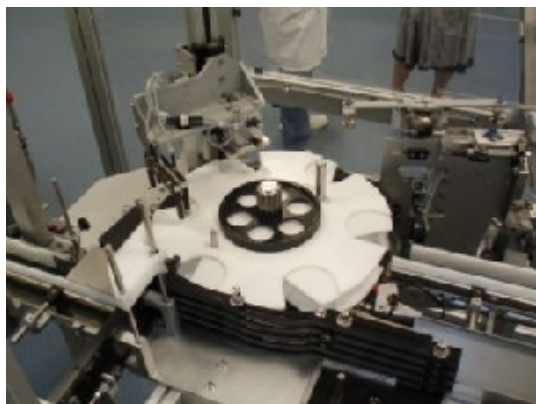

КОМПЛЕКСНЫЕ ЛИНИИ King SC4

Фотографии

Детали продукта

| | |
|--------------------------|-------------------|
| категория: | КОМПЛЕКСНЫЕ ЛИНИИ |
| машина: | SC4 |
| Код оборудования: | IT125 |
| Сборка: | King |
| Год сборки: | 1990 |

описание

Метр и Коркер
Бренд: King - FD Engineering
Модель: SC4
Год выпуска: 1990 - 2005