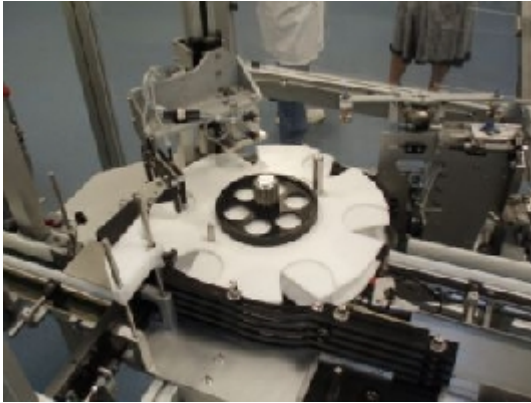

## Lignes Complètes King SC4

## Détails du produit

<b>Catégorie:</b>	Lignes Complètes
<b>Machine:</b>	SC4
<b>Référence machine:</b>	IT125
<b>Constructeur:</b>	King
<b>Année:</b>	1990