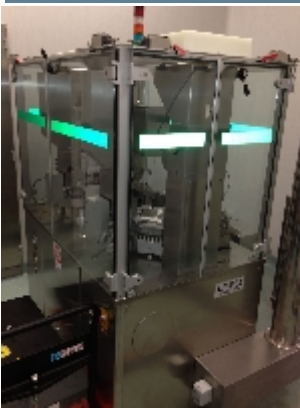

Kapselfüller/Kapselpolierer Romaco Macofar MT80

Fotos

Angaben zum Produkt

Kategorie:	Kapselfüller/Kapselpolierer
Maschine:	MT80
Maschinencode:	IT119
Maschinenhersteller:	Romaco Macofar
Baujahr:	2000

Beschreibung

Automatischer Kapselfüller Romaco Macofar Modell MT80 für eine Produktion von 80.000 Kapseln/Stunde.
Größe Nr. 2 für Pellets enthalten.