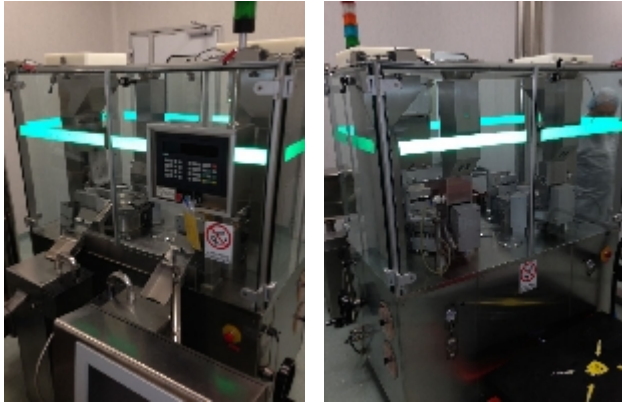

Kapselfüller/Kapselpolierer Romaco Macofar MT80

Fotos

Angaben zum Produkt

Kategorie:	Kapselfüller/Kapselpolierer
Maschine:	MT80
Maschinencode:	IT119
Maschinenhersteller:	Romaco Macofar
Baujahr:	2000

Beschreibung

Automatischer Kapselfüller Romaco Macofar Modell MT80 für eine Produktion von 80.000 Kapseln/Stunde.
Größe Nr. 2 für Pellets enthalten.