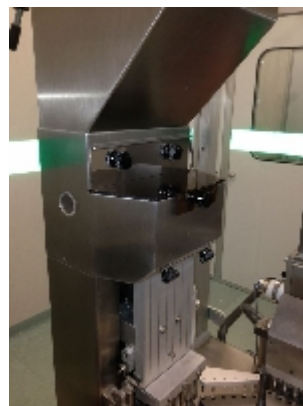

Kapselfüller/Kapselpolierer Romaco Macofar MT80

Fotos

Angaben zum Produkt

Kategorie:	Kapselfüller/Kapselpolierer
Maschine:	MT80
Maschinencode:	IT119
Maschinenhersteller:	Romaco Macofar
Baujahr:	2000

Beschreibung

Automatischer Kapselfüller Romaco Macofar Modell MT80 für eine Produktion von 80.000 Kapseln/Stunde.
Größe Nr. 2 für Pellets enthalten.