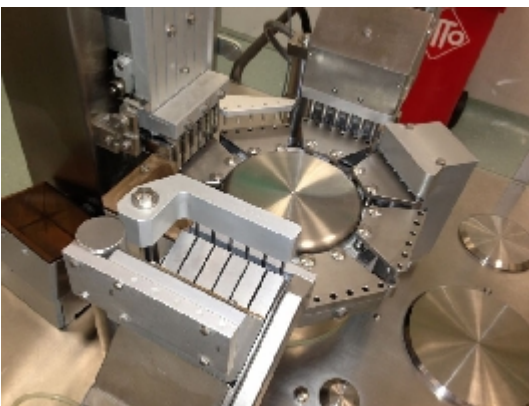

Kapselfüller/Kapselpolierer Romaco Macofar MT80

Fotos

Angaben zum Produkt

Kategorie:	Kapselfüller/Kapselpolierer
Maschine:	MT80
Maschinencode:	IT119
Maschinenhersteller:	Romaco Macofar
Baujahr:	2000

Beschreibung

Automatischer Kapselfüller Romaco Macofar Modell MT80 für eine Produktion von 80.000 Kapseln/Stunde.
Größe Nr. 2 für Pellets enthalten.