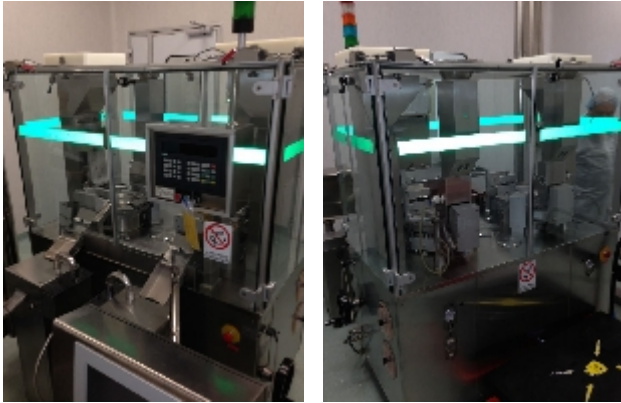

## Remplisseur de Capsule Romaco Macofar MT80

### Images

## Détails du produit

<b>Catégorie:</b>	Remplisseur de Capsule
<b>Machine:</b>	MT80
<b>Référence machine:</b>	IT119
<b>Constructeur:</b>	Romaco Macofar
<b>Année:</b>	2000