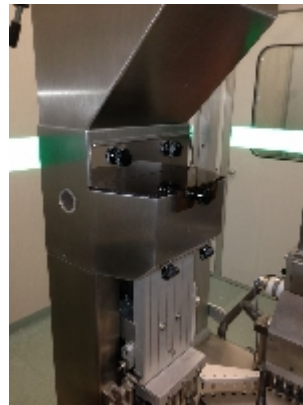

## Remplisseur de Capsule Romaco Macofar MT80

### Images

## Détails du produit

<b>Catégorie:</b>	Remplisseur de Capsule
<b>Machine:</b>	MT80
<b>Référence machine:</b>	IT119
<b>Constructeur:</b>	Romaco Macofar
<b>Année:</b>	2000