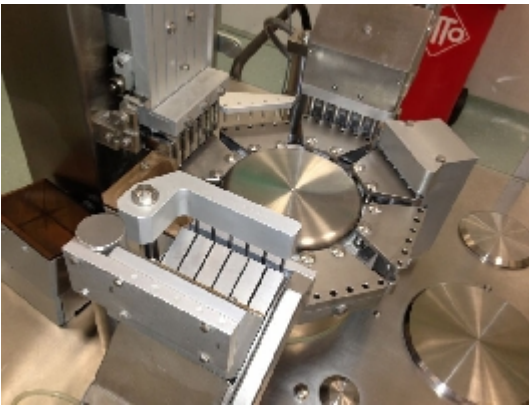

## Remplisseur de Capsule Romaco Macofar MT80

### Images

## Détails du produit

<b>Catégorie:</b>	Remplisseur de Capsule
<b>Machine:</b>	MT80
<b>Référence machine:</b>	IT119
<b>Constructeur:</b>	Romaco Macofar
<b>Année:</b>	2000