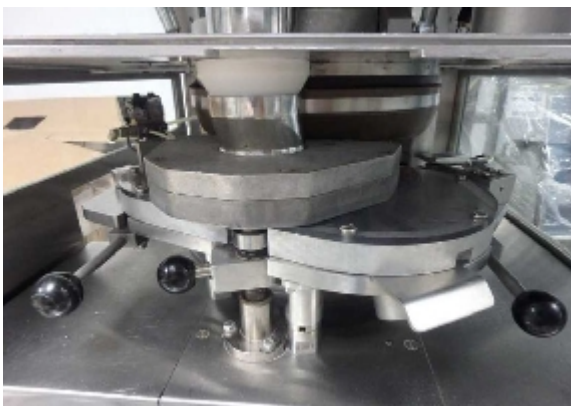

Tablettenpressen/Tablettenentstauber KILIAN LX 23 IPT B

Fotos

Angaben zum Produkt

Kategorie:	Tablettenpressen/Tablettenentstauber
Maschine:	LX 23 IPT B
Maschinencode:	IT103
Maschinenhersteller:	KILIAN
Baujahr:	1998

Beschreibung

Kilian LX21 Rundläuferpresse

Diese Tablettenpresse ist für die Bearbeitung von Tabletten bis zu einem Durchmesser von 16 mm ausgelegt. Die Maschine arbeitet mit EURO NORM-Stempeln vom Typ B und hat jetzt eine Kapazität von 23.000 bis 136.000 Tabletten.

Technische Daten:

Maximale Druckkraft: 80 kN

Maximale Vordruckkraft: 23 kN

Tablettendurchmesser: 16 mm

Fülltiefe: 16 mm

Produktion: jetzt von 23.000 auf 136.000 Tabletten

Matrixdurchmesser: 30,16 mm