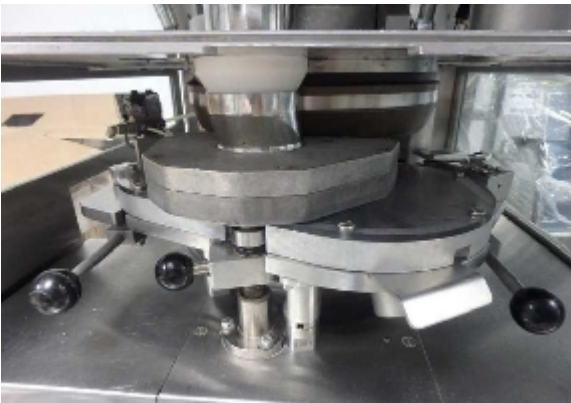

Comprimatrici/Depolverizzatori KILIAN LX 23 IPT B

Immagini

Dettagli prodotto

Categoria:	Comprimatrici/Depolverizzatori
Macchina:	LX 23 IPT B
Codice macchina:	IT103
Costruttore:	KILIAN
Anno di costruzione:	1998

Descrizione

Comprimitrice rotativa Kilian LX21

Questa comprimitrice è realizzata per lavorare compresse fino a un diametro di 16 mm

La macchina lavora con punzoni EURO NORM tipo B ed ha una capacità da 23.000 fino 136.000 compresse ora

Dati tecnici:

Forza di compressione massima: 80 kN

Forza di pre compressione massima: 23 kN

Diametro della compressa: 16 mm

Profondità di riempimento: 16 mm

Produzione: da 23.000 fino a 136.000 compresse ora

Diametro della matrice: 30,16 mm