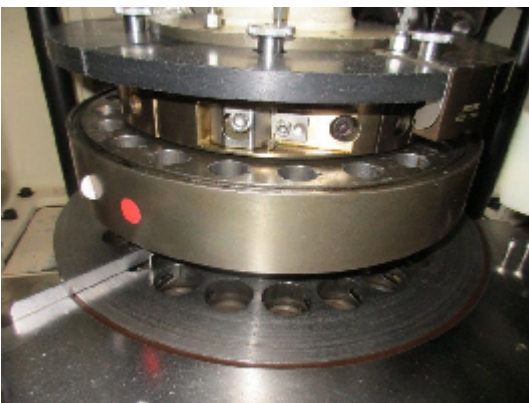

Comprimatrici/Depolverizzatori FETTE P1000

Immagini

INTIMAC S.R.L.

Via XXV Aprile, 8
21054 Fagnano Olona (VA) - Italia
Tel. +39 0331 1693557
email: inti@intisrl.it

Dettagli prodotto

Categoria:	Vendute
Macchina:	P1000
Codice macchina:	IT102
Costruttore:	FETTE
Anno di costruzione:	1981

Descrizione

N° di stazioni: 22
Diametro max.: 25mm
Forza di compressione: 80kN
Forza di pre-compressione: 20kN
Profondità max: 22mm
Tipo di punzoni: Euro D
Produzione max.: 72.000/h
velocità di rotazione: 15- 55 giri minuto
Misure: 1.055x1090x1.855 approx
Peso: 1.800 Kg approx.