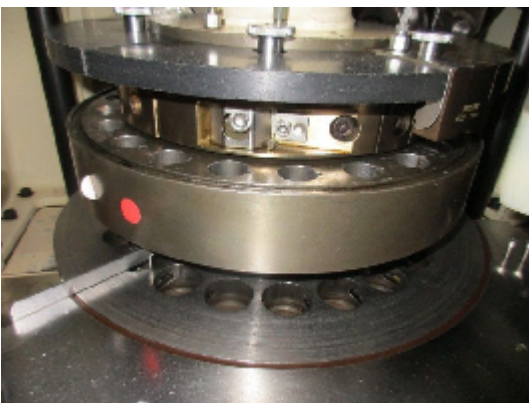

Tablettenpressen/Tablettenentstauber FETTE P1000

Fotos

Angaben zum Produkt

Kategorie:	Verkauft
Maschine:	P1000
Maschinencode:	IT102
Maschinenhersteller:	FETTE
Baujahr:	1981

Beschreibung

Anzahl Stationen: 22
Maximaler Durchmesser: 25 mm
Druckkraft: 80 kN
Vordruckkraft: 20kN
Maximale Tiefe: 22 mm
Art der Schläge: Euro D
Maximale Produktion: 72.000 / h
Drehzahl: 15-55 U / min
Abmessungen: ca. 1,055 x 1090 x 1,855
Gewicht: ca. 1.800 kg