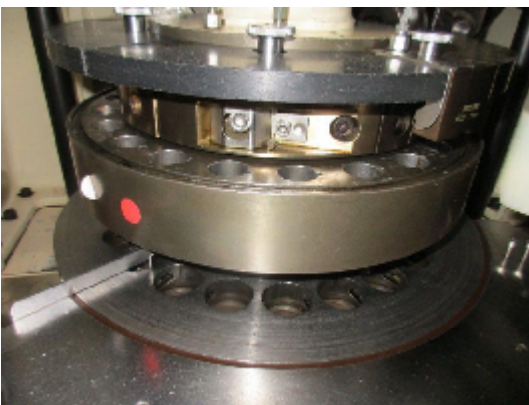

## Comprimeuse/Collecteur de poussière FETTE P1000

### Images

## Détails du produit

<b>Catégorie:</b>	Vendue
<b>Machine:</b>	P1000
<b>Référence machine:</b>	IT102
<b>Constructeur:</b>	FETTE
<b>Année:</b>	1981