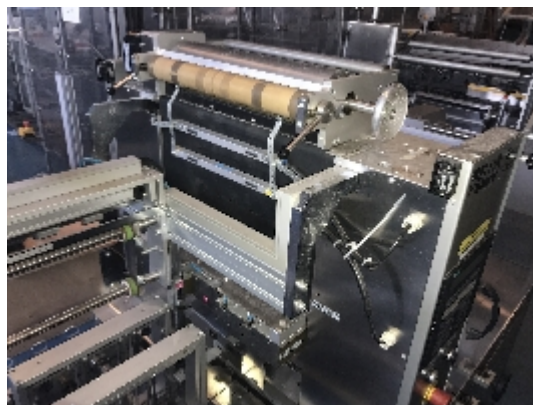

Fardeleuses / Cercleuses Pester Pac Automation Pewo fold 2 K

Images

Détails du produit

Catégorie:	Fardeleuses / Cercleuses
Machine:	Pewo fold 2 K
Référence machine:	IT066
Constructeur:	Pester Pac Automation
Année:	1998

Description