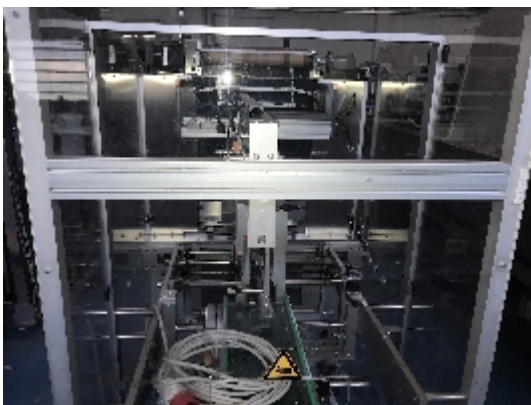

Fardeleuses / Cercleuses Pester Pac Automation Pewo fold 2 K

Images

Détails du produit

Catégorie:	Fardeleuses / Cercleuses
Machine:	Pewo fold 2 K
Référence machine:	IT066
Constructeur:	Pester Pac Automation
Année:	1998

Description