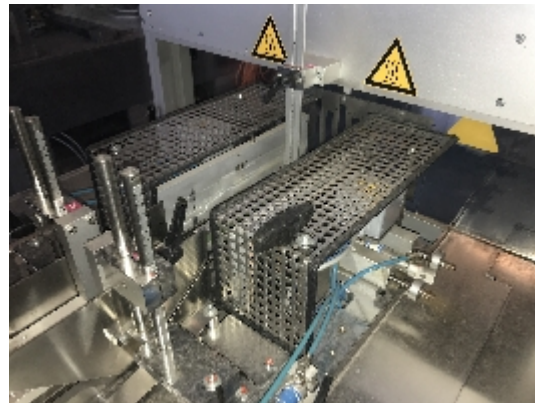

Fardeleuses / Cercleuses Pester Pac Automation Pewo fold 2 K

Images

Détails du produit

Catégorie:	Fardeleuses / Cercleuses
Machine:	Pewo fold 2 K
Référence machine:	IT066
Constructeur:	Pester Pac Automation
Année:	1998

Description