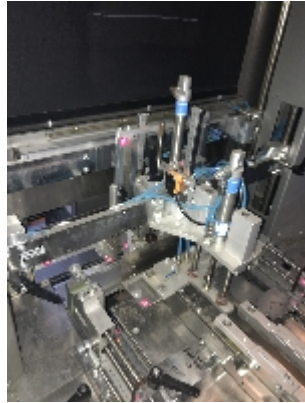

Fardeleuses / Cercleuses Pester Pac Automation Pewo fold 2 K

Images

Détails du produit

Catégorie:	Fardeleuses / Cercleuses
Machine:	Pewo fold 2 K
Référence machine:	IT066
Constructeur:	Pester Pac Automation
Année:	1998

Description