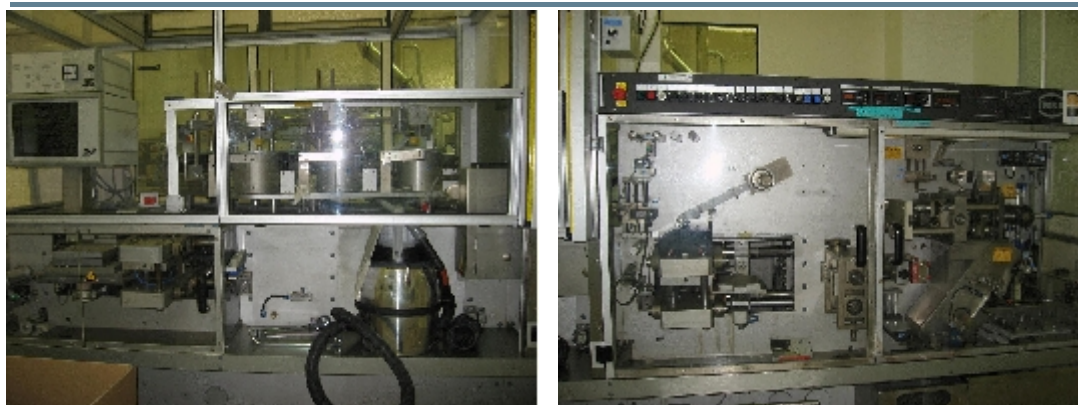

БЛИСТЕРНЫЕ МАШИНЫ IWK BP300

Фотографии

Детали продукта

категория:	БЛИСТЕРНЫЕ МАШИНЫ
машина:	BP300
Код оборудования:	IT040
Сборка:	IWK
Год сборки:	1990

описание

INTIMAC S.R.L.

Via XXV Aprile, 8
21054 Fagnano Olona (VA) - Italia
Tel. +39 0331 1693557
email: inti@intisrl.it

Контрацептивная таблетка пузырей IWK BP300

Максимальная ширина диапазона: 150 мм.

Максимальная глубина образования: 12 мм.

Максимальное механическое производство: 65 ударов в минуту.

Максимальная выработка волдырей: 300 волдырей в минуту.

Формирующая материальная катушка: 450 мм.

Диаметр покрывающего материала: 250 мм.

Диаметр потребления сжатого воздуха: са. 10 Нм3/час.

Давление работы: 6-7 бар.

Потребление охлаждающей воды: 0.12 M3/hour.

Мощность потребления: 12 кВт.

Вес: 1600 кг.

Система кормления таблетки: кормит 3 различных типа таблеток.

Система цветной камеры с автоматическим отклонением.