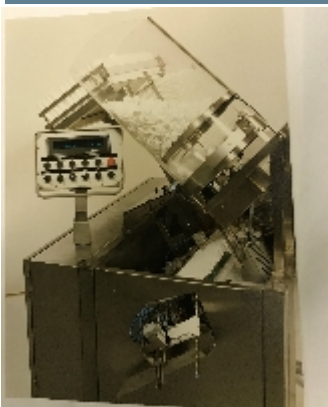

ТУБОНАПОЛНИТЕЛЬНЫЕ МАШИНЫ/Наполнители Суппозитории GORDIC F60

Фотографии

Детали продукта

категория:	ТУБОНАПОЛНИТЕЛЬНЫЕ МАШИНЫ/Наполнители Суппозитории
машина:	F60
Код оборудования:	IT026
Сборка:	GORDIC
Год сборки:	1991

описание

INTIMAC S.R.L.

Via XXV Aprile, 8
21054 Fagnano Olona (VA) - Italia
Tel. +39 0331 1693557
email: inti@intisrl.it

Планшет жесткий наполнитель трубки Gordic F60
Гордич F60 жесткий наполнитель трубки для таблеток.
Емкость 60 000 таблеток в час.
Диаметр планшета 18 - 25 мм.
Высота труб 100 - 210 мм.
Сжатый воздух 6 бар.
Электрические данные 220 V - 50 Гц.
Измерения (L x B x H).
Таблетка подачи 1280 x 660 x 1320.
Наполнитель 1420 x 920 x 1250.
Вес 320 кг.