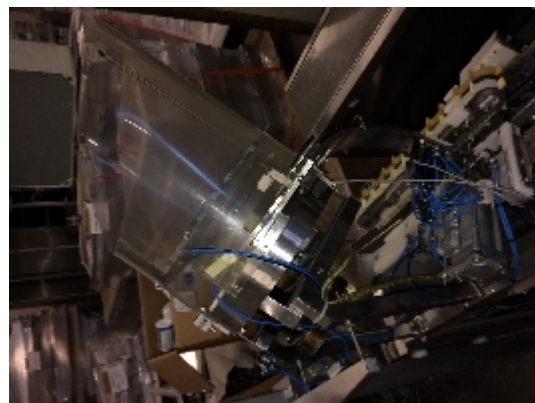

Remplisseuses Scelleuse Suppositoires GORDIC F60

Images

Détails du produit

Catégorie:	Remplisseuses Scelleuse Suppositoires
Machine:	F60
Référence machine:	IT026
Constructeur:	GORDIC
Année:	1991

Description