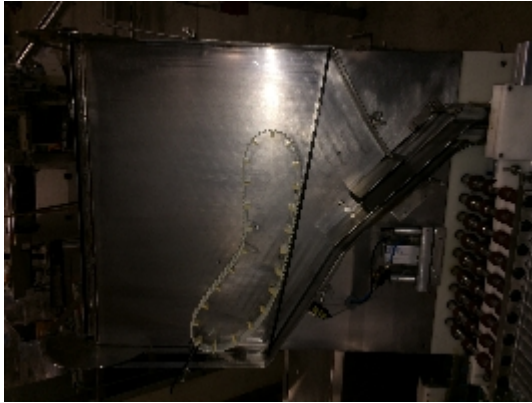

Remplisseuses Scelleuse Suppositoires GORDIC F60

Images

Détails du produit

Catégorie:	Remplisseuses Scelleuse Suppositoires
Machine:	F60
Référence machine:	IT026
Constructeur:	GORDIC
Année:	1991

Description