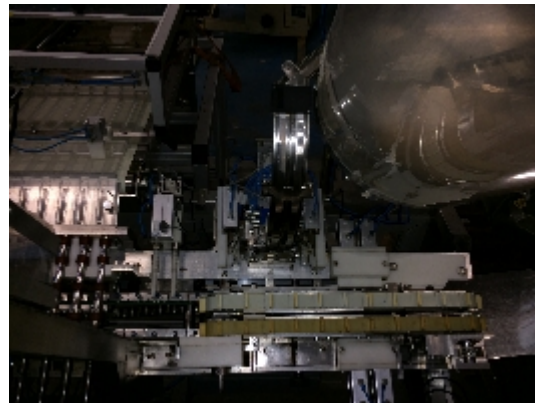

Remplisseuses Scelleuse Suppositoires GORDIC F60

Images

Détails du produit

Catégorie:	Remplisseuses Scelleuse Suppositoires
Machine:	F60
Référence machine:	IT026
Constructeur:	GORDIC
Année:	1991

Description