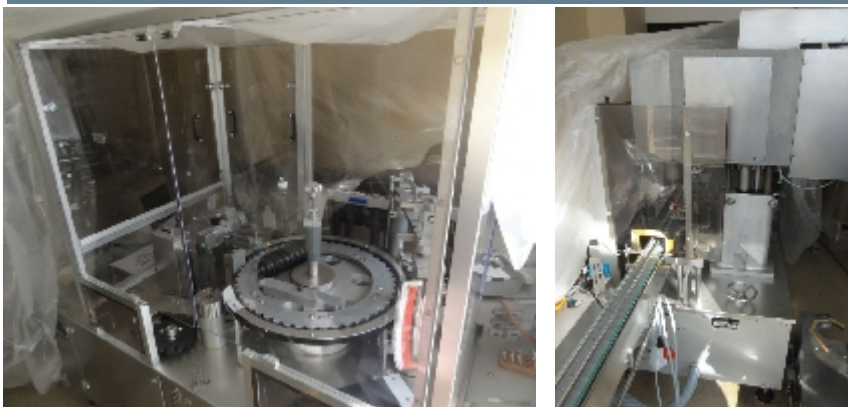

Remplisseuse e Boucheuse Stérile BAUSCH+STRÖBEL FFV 4010 - KS 1010

Images

Détails du produit

Catégorie:	Remplisseuse e Boucheuse Stérile
Machine:	FFV 4010 - KS 1010
Référence machine:	IT022
Constructeur:	BAUSCH+STRÖBEL
Année:	1983

Description